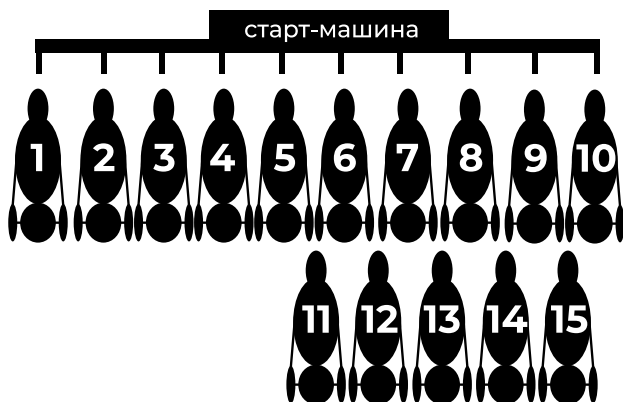

СХЕМА СТАРТА ЛОШАДЕЙ ЗА СТАРТ-МАШИНОЙ

При распределении стартовых номеров по ранжиру