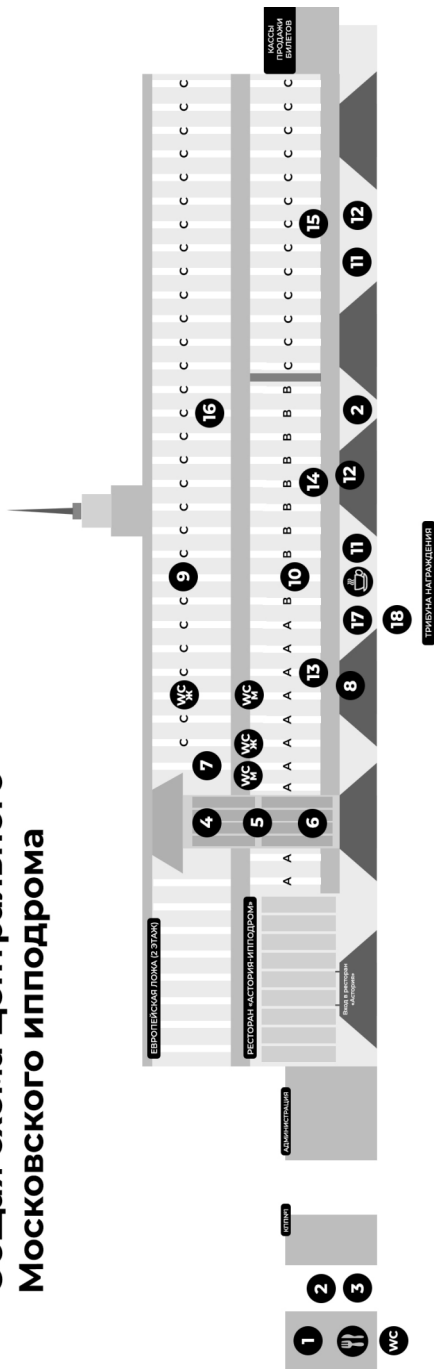

Общая схема Центрального Московского ипподрома

1 Жюкейская	6 Директорская ложа	10 «Синий» зал тотализатора РЕГИСТРАЦИЯ участников пари	14 Зрительские места с ресторанным обслуживанием (грибуна «В»)
2 Место для курения (подрибунное пространство)	7 Музей	11 Проход к кассам тотализатора (подрибунное пространство)	15 Зрительские места (грибуна «С» 1 этаж)
3 Пaddock	8 Проход в синий зал тотализатора (регистрация участников пари)	12 Проход в розовый зал тотализатора (2 этаж) (регистрация участников пари)	16 Зрительские места (грибуна «С» 2 этаж)
4 Судейская	9 «Розовый» зал тотализатора	13 Кофейня	17 Место продажи билетов
5 Правительственная ложа	11 Столовая	18 Зрительские места с ресторанным обслуживанием (грибуна «А»)	18 Катание на русской тройке
		19 Катание на пони в калачке	19 Катание на пони в калачке