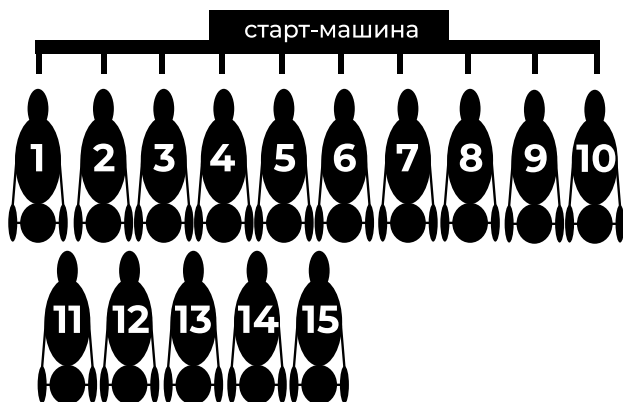

При распределении стартовых номеров по жребию